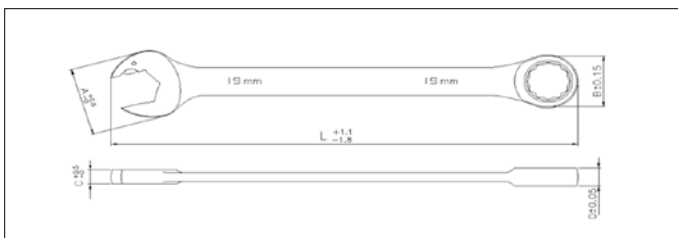

### Πρωτοποριακά κλειδιά με λειτουργία καστανίας και στις δύο πλευρές.

- Υποδοχή: Πλευρά δακτυλίου POWERDRIV® τροποποιημένη δωδεκάγωνη, ανοιχτή πλευρά με ανοιχτό στέλεχος καστανίας.
- Πρότυπο: μέγ. ροπή στρέψης κατά DIN 899.
- Υλικό: κράμα χρωμίου-βαναδίου.
- Επιφάνεια: χρωμιωμένη, στιλβωμένη.
- Γεωμετρία: Πλευρά πολυγώνου ευθεία, 15° κλίση στην ανοιχτή πλευρά. Για την αλλαγή της φοράς περιστροφής γυρίστε απλά το κλειδί από την άλλη πλευρά.

### Χρήση:

- Η ανοιχτή πλευρά διαθέτει κινητό στέλεχος καστανίας → επιτρέπει την εργασία χωρίς διακοπές, το κλειδί δεν χρειάζεται να απομακρυνθεί από το παξιμάδι. Ιδανικό για όλες τις κοχλιοσυνδέσεις αγωγών.

- Λεπτή οδόντωση στην πλευρά του πολυγώνου, 72 δόντια, γωνία 5°. → Πολύ ανθεκτική και στιβαρή καστανία για υψηλές ροπές σύσφιξης.

## ΓΕΡΜΑΝΟΠΟΛΥΓΩΝΑ ΚΛΕΙΔΙΑ ΜΕ ΚΑΣΤΑΝΙΑ FAST

mm	L mm	A mm	B mm	C mm	D mm	Κωδ. Αρ.	Σ./Τεμ.
8 (5/16")	139,9	18,0	15,88	5,0	6,5	0714 258 08	1
10 (3/8")	158,9	23,0	19,05	5,6	7,3	0714 258 10	1
12	171,6	27,0	21,72	6,6	8,2	0714 258 12	1
13 (1/2")	178,0	28,0	23,63	7,7	8,6	0714 258 13	1
17 (1 1/16")	225,5	38,0	30,50	9,4	10,3	0714 258 17	1
19 (3/4")	248,0	42,0	34,00	9,8	11,2	0714 258 19	1