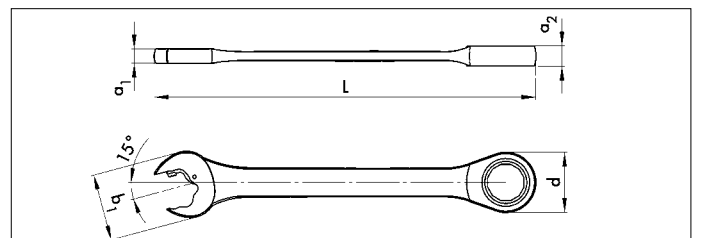

ΓΕΡΜΑΝΟΠΟΛΥΓΩΝΑ ΚΛΕΙΔΙΑ ΜΕ ΚΑΣΤΑΝΙΑ QUICK

mm	L mm	a1 mm	a2 mm	ø d mm	b1 mm	Κωδ. Αρ.	Σ./Τεμ.
9	149	4,3	6,9	18,8	18,7	0714 259 09	1
11	165	5,1	7,7	21,8	23,5	0714 259 11	1
14	190	6,3	9,0	27,8	29,0	0714 259 14	1
15	199	6,6	9,4	28,8	31,0	0714 259 15	1
16	208	6,9	9,9	30,8	33,0	0714 259 16	1
18	236	7,8	10,7	32,8	37,5	0714 259 18	1
21	289	8,8	13,0	40,0	45,8	0714 259 21	1
22	289	8,8	13,0	40,0	45,8	0714 259 22	1
24	322	9,8	14,5	46,0	51,8	0714 259 24	1

Σετ γερμανοπολύγωνου κλειδιού με καστανία Fast			
Σετ	mm	Κωδ. Αρ.	Σ./Τεμ.
6	8, 10, 12, 13, 17, 19 σε πλαστ. θήκη	0714 258 50	1