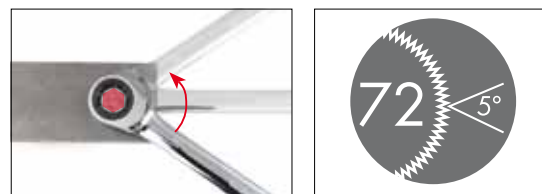

### Πρωτοποριακά κλειδιά με λειτουργία καστανίας και στις δύο πλευρές.

- Υποδοχή: Πλευρά δακτυλίου POWERDRIV® τροποποιημένη δωδεκάγωνη, ανοιχτή πλευρά με ανοιχτό στέλεχος καστανίας.
- Πρότυπο: μέγ. ροπή στρέψης κατά DIN 899.
- Υλικό: κράμα χρωμίου-βαναδίου.
- Επιφάνεια: χρωμιωμένη, στιλβωμένη.
- Γεωμετρία: Πλευρά πολυγώνου ευθεία, 15° κλίση στην ανοιχτή πλευρά. Για την αλλαγή της φοράς περιστροφής γυρίστε απλά το κλειδί από την άλλη πλευρά.

### Χρήση:

- Η ανοιχτή πλευρά διαθέτει κινητό στέλεχος καστανίας → επιτρέπει την εργασία χωρίς διακοπές, το κλειδί δεν χρειάζεται να απομακρυνθεί από το παξιμάδι. Ιδανικό για όλες τις κοχλιοσυνδέσεις αγωγών.