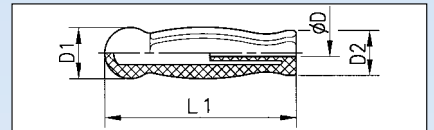

L 1 mm	D 1 mm	D 2 mm	Ø D mm	Κωδ. Αρ.	
100	25	16	3	714 61 57	1
110	28	28	4	714 61 58	
120	31	20	5,5	714 61 59	
130	33	20	7	714 61 60	
140	35	22	9	714 61 61	

Λαβές λίμας

Ξύλο, DIN 395
με ενσωματωμένη λαβίδα

- Τύπος ξύλου: οξυά.
- Υαλογαωμένη λαβή.

ZEBRA

L 1 mm	D 1 mm	D 2 mm	Ø D mm	για μήκος λίμας mm	Κωδ. Αρ.	
110	30	23	3	150	714 61 611	1
110	30	23	4	200	714 61 612	
110	30	23	5,5	250	714 61 613	
120	32	25	7	300	714 61 614	
120	32	25	9	350	714 61 615	

Zebra λαβές για λίμες

- Κλειστή εξωτερική επιφάνεια.
- Μπίλια στη χούφτα του χεριού για αδρόρυβη και ομοιόμορφη οδήγηση της λίμας.
- Προσαρμόζεται τέλεια στο χέρι του χειριστή.
- Ξεκούραστη εργασία.

Σετ λιμών αμαξώ- ματος οχημάτων

5 κομμάτια

- Μορφές:
πλακέ ίσια I
πομπέ ημιστρόγγυλη ◐
στρογγυλή ●
τρίγωνη ▲
τετράγωνη ■
- Σε πλαστική θήκη.

Κωδ. Αρ. 714 61 90

Μορφή	L mm	S mm	B mm	Ρικνωμα λίμας	
I	200	5,5	21	1	1
▲	200	8,5	-	1	
■	200	7,5	-	1	
◐	200	6	21	1	
●	200	8	-	1	