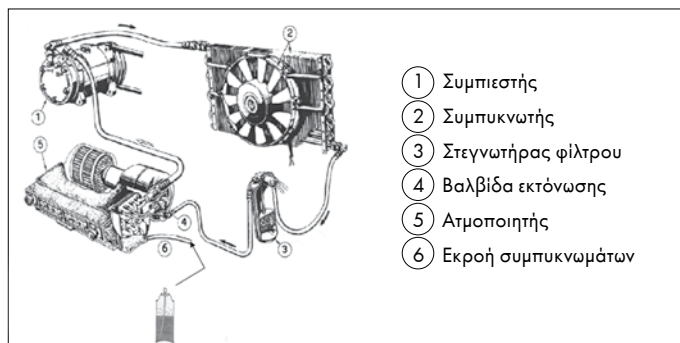

ΑΠΟΛΥΜΑΝΣΗ - ΚΑΘΑΡΙΣΜΟΣ ΠΡΟΣΤΑΣΙΑ

ΑΠΟΛΥΜΑΝΤΙΚΟ ΣΠΡΕΪ AIR CONDITION

Κωδ. αρ. 0893 764 10 | 300 ml

Ειδικό καθαριστικό για τον καθαρισμό και την απολύμανση κλιματιστικών αυτοκινήτων.

- Απολυμαίνει, καθαρίζει και προστατεύει.
- Απευθείας χρήση στον εναλλάκτη θερμότητας του κλιματιστικού με πολύ μεγάλο λάστιχο και το ειδικό ακροφύσιο.
- Ελεγμένη αποτελεσματικότητα από ένα ανεξάρτητο ινστιτούτο.
- Δεν περιέχει αλογόνα.

Ιδιότητες

Εξουδετερώνει μούχλα και βακτήρια γρήγορα και αξιόπιστα. Αποτρέπει τη δημιουργία δυσάρεστων οσμών και αλλεργικών αντιδράσεων στο εσωτερικό των οχημάτων. Απολυμαίνει και παρέχει μακράς διάρκειας προστασία από μικροοργανισμούς (διαθέσιμοι οι έλεγχοι οι οποίοι αφορούν στη legionella pneumophila, pseudomonas aeruginosa, E.Coli & candida).

Οδηγίες χρήσης

Κλείστε το κλιματιστικό σύστημα και τον εξαερισμό. Εισάγετε το ακροφύσιο του σπρέϊ στον σωλήνα απορροής συμπυκνωμάτων και ψεκάστε περίπου τη μισή ποσότητα του δοχείου (περίπου 30 δευτερόλεπτα). Το περιεχόμενο της φιάλης είναι αρκετό για 2 εφαρμογές.