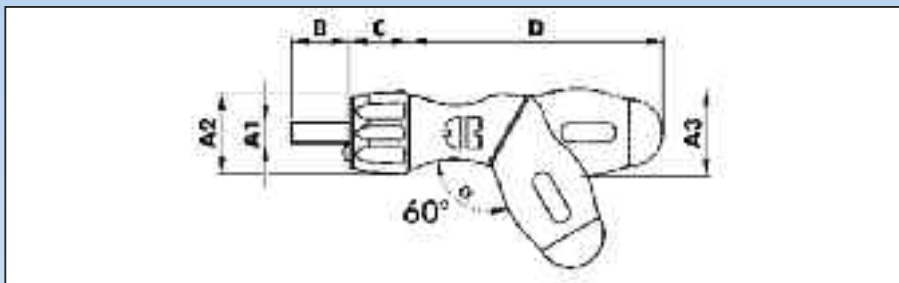

Λαβή: από δύο υλικά με ίδιο σχήμα ή με μεταβλητή λαβή πιστολιού.
Φως: 2 φωτεινές λυχνίες LED, μπαταρία LR41 4,5 V.

Υποδοχέας: κοντός υποδοχέας με μαγνήτη για τη συγκράτηση της μύτες, ματ χρωμιωμένος.
Μηχανισμός καστάνιας: 45 δόντια.
Κεφαλή: DIN 3126-D 6,3.

Λαβή πιστολιού ZEBRA® από 2 υλικά, για εργονομικά βελτιωμένη εργασία

- → Με τη μεταβλητή θέση της λαβής μπορεί να χρησιμοποιηθεί ως "κανονικό κατσαβίδι" στην ευθεία θέση ή ως λαβή πιστολιού στη θέση 60°.
- → Η λαβή στη θέση πιστολιού εφαρμόζει σωστά και με ασφάλεια στο χέρι και τοποθετείται άριστα στη βίδα.
- → Με τον κοντό υποδοχέα συγκράτησης της μύτες μπορεί να χρησιμοποιηθεί σε κοχλιώσεις με περιορισμένη πρόσβαση.

Τεχνολογία LED

- → Ο χώρος εργασίας φωτίζεται πάντα σωστά, το φως πέφτει επάνω στην κοχλίωση.
- → Ιδανικό για σκοτεινά σημεία.

Δυνατό κατσαβίδι με καστάνια

- → 3πλή ρυθμιζόμενη ροδέλα αλλαγής. Δυνατότητα ρύθμισης με το ένα χέρι, εύκολη αλλαγή κατεύθυνσης κατά την εργασία χωρίς να απαιτείται βοήθεια από το άλλο χέρι.
- → Δεν απαιτούνται διορθωτικές κινήσεις. Εξασφαλίζεται η γρήγορη και αποτελεσματική εργασία σε κάθε περίπτωση συναρμολόγησης.
- → Ο μαγνήτης προσφέρει ασφαλή συγκράτηση της μύτες και της βίδας.
- → 45 δόντια, μέγιστη ροπή έως και 40 Nm.

Πόμα με θήκη για 6 συνολικά μύτες

- → Χώρος αποθήκευσης στη λαβή, μύτες 1/4" με σύστημα χρωματικής ταξινόμησης Würth για γρήγορη ανεύρεση των μυτών.