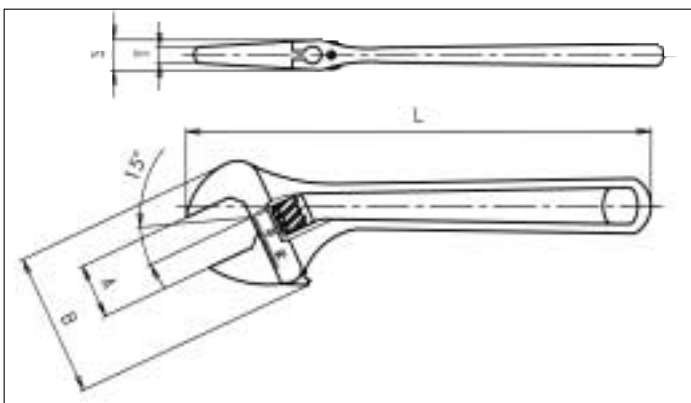

Γαλλικό κλειδί Würth 6"+8" SW 0-34 mm, SWO, πολύ μεγάλο άνοιγμα

Κωδ. Αρ. 0715 223 06, για 6"

Κωδ. Αρ. 0715 223 08, για 8"

- Πολύ μεγάλο άνοιγμα, έως 39 mm (62% μεγαλύτερο άνοιγμα από τα κοινά γαλλικά κλειδιά με παρόμοιο μήκος).
- Μειωμένο βάρος (50% χαμηλότερο από τα κοινά γαλλικά κλειδιά με παρόμοιο άνοιγμα).
- Οι πολύ στενοί και μακριοί σιαγόνες σύσφιξης επιτρέπουν την εύκολη πρόσβαση σε μεγάλα παξιμάδια και βίδες.
- Κράμα χρωμίου-βαναδίου, για μεγάλη αντοχή στην φθορά και τη διάβρωση.
- Η λαβή ErgoTop επιτρέπει την ξεκούραστη εργασία και μειώνει την κούραση των χεριών στις εργασίες σε μεγάλα παξιμάδια και βίδες.
- Άριστη και εύκολη ρύθμιση σε ένα ευρύ φάσμα εφαρμογών, σωληνώσεις, συντήρηση, επισκευή, παραγωγή, ΗΚΛ, θέρμανση, κλιματισμός αερισμός κλπ.
- Έκδοση: φωσφατωμένη, κεφαλή με γωνία 15° προς τα αριστερά.

A (max.) mm	L mm	B (max.) mm	S mm	T mm	Βάρος gr	Κωδ. Αρ.	
37,5	173	37	13,6	6,5	206	0715 223 06	1
42,4	215	77	13,7	6,9	345	0715 223 08	

Κοινό κλειδί έναντι SWO