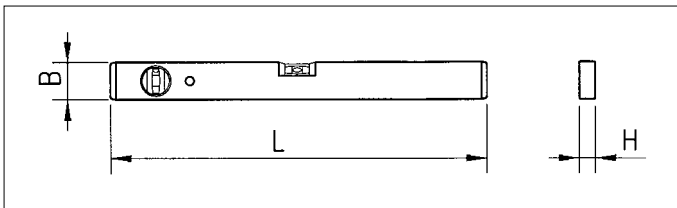

ΜΑΓΝΗΤΙΚΟ ΑΛΦΑΔΙ ΑΠΟ ΕΛΑΦΡΥ ΚΡΑΜΑ

L cm	B mm	H mm	Αριθμός μαγνητών	Κωδ. αρ.	Συσκ./ Τεμ.
40	20	50	2	0714 644 304	1
60			2	0714 644 306	
80			4	0714 644 308	
100			4	0714 644 310	
120			4	0714 644 312	
180			6	0714 644 318*	

* Δεν διαθέτει φρεζαρισμένη επιφάνεια μέτρησης

Μαγνητικό αλφάδι με σταθερό, άκαμπτο ορθογώνιο προφίλ και λείες πλευρικές επιφάνειες

- Πολύ δυνατοί μαγνήτες, δεν μετακινούνται επάνω σε μεταλλικές επιφάνειες
- Αεροστάθμη από ακρυλικό γυαλί με εσωτερικούς ενσωματωμένους δακτυλίους ένδειξης, ανθεκτικούς στη διάβρωση
Ευανάγνωστες ενδείξεις και μεγάλη διάρκεια ζωής
- Φθορίζον υγρό αεροστάθμης με μεγάλη αντοχή στην ακτινοβολία UV
Το υγρό δεν αποχρωματίζεται, υψηλή ακρίβεια σε διακυμάνσεις της θερμοκρασίας
- Κόκκινη ηλεκτροστατική βαφή
Πολύ λεία επιφάνεια, εύκολος καθαρισμός
- Στιβαρό προφίλ από ελαφρύ κράμα με φρεζαρισμένη επιφάνεια μέτρησης (έως 120 cm)
Μεγάλη ακρίβεια

Ακρίβεια μετρήσεων:

Κανονική θέση	Μετρήσεις „πάνω από το κεφάλι“
0,029° = 0,5 mm/m	0,043° = 0,75 mm/m