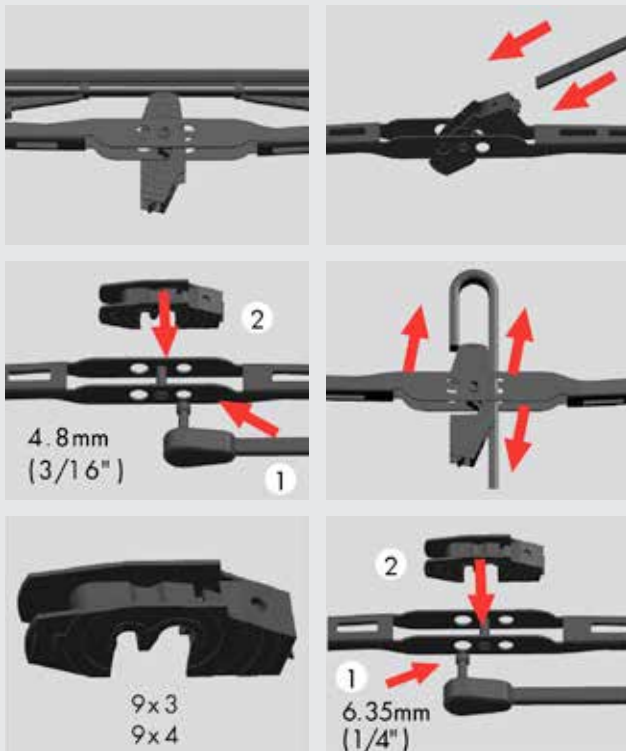

- Έλασμα.
- Υψηλή αντιδιαβρωτική αντοχή.
- Ομαλή κατανομή της πίεσης.

- Επίστρωση γραφίτη
- Κορυφαία απόδοση καθαρισμού και αντοχή
- Μειωμένος θόρυβος, χωρίς τριγμούς

Πεδίο εφαρμογών

Προσαρμογέας 3 σε 1: 1 τεμ, προεγκατεστημένος, κατάλληλος για τους παρακάτω βραχίονες:

- 9 x 3 mm και 9 x 4 mm με κλιπ τύπου U.
- 4,8 mm με πλευρικό πύρο και 6,35 mm με πλευρικό πύρο.
- 7,3 x 2,7 mm τύπου μπαγιονέτ.