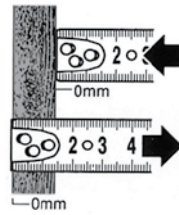

ΜΕΤΡΟΤΑΙΝΙΑ ΤΣΕΠΗΣ

Ο αποσβεστήρας προστατεύει τον γάντζο κατά το τύλιγμα και παρατείνει τη διάρκεια ζωής της ταινίας.

Μαγνητικός γάντζος στο άκρο (μόνο στον κωδ. αρ. 0714 64 599)

Ο αυτορρυθμιζόμενος γάντζος επιτρέπει την μέτρηση εσωτερικών και εξωτερικών διαστάσεων με μεγάλη ακρίβεια.

Μήκος m	Πλάτος ταινίας mm	Κωδ. αρ.	Τεμ. Σύσκ.
3	16	0714 64 530	1/8
5	25	0714 64 518	1/6
8	25	0714 64 538	1/6
10	25	0714 64 540	1/6
5	25	0714 64 599*	1/6

* Μετροταινία με μαγνητικό γάντζο στο άκρο

Πλάτος ταινίας mm	Μέγιστη εξαγωγή χωρίς να τσακίσει η ταινία	
	οριζόντια m	κατακόρυφα m
16	1,4	2,2
25	2,2	3,6

Καλή ευκρίνεια

- Κίτρινη βαμμένη ταινία.
- Υποδιαίρεσεις εκατοστών/χιλιοστών στην επάνω και κάτω πλευρά της ταινίας.

Κινητός γάντζος στο άκρο

Για εύκολες μετρήσεις εσωτερικών και εξωτερικών διαστάσεων.

Φιλικό στη χρήση

Κινητός γάντζος στο άκρο

Για εύκολες μετρήσεις εσωτερικών και εξωτερικών διαστάσεων.

Ατσάλινη ταινία με κοιλότητα για κορυφαία σταθερότητα

Το τσακίσμα κατά το ζετύλιγμα εμφανίζεται πολύ αργά.

Φιλικό στη χρήση