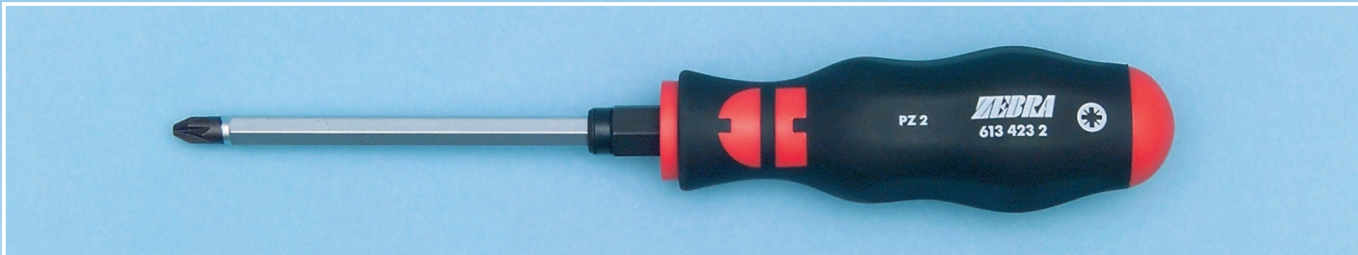

ZEBRA

Κατσαβίδια Zebra με εξάγωνο στέλεχος και υποβοήθηση κλειδιού

Σταυροκατσαβίδια, Pozidriv (Z)

Στέλεχος: εξάγωνο, με υποβοήθηση κλειδιού, χρωμιωμένη ματ
Μύτη: ISO 8764-PZ.
Black Point.

	A	B	C			Κωδ. Αρ.	
PZ	A mm	B/C mm		mm	A inch		
Z1	80	96/31		5/8	3 1/8"	613 423 1	1
Z2	100	106/35		6/10	4"	613 423 2	
Z3	150	114/38		8/13	6"	613 423 3	
Z4	200	120/40,5		10/16	8"	613 423 4	

Σετ κατσαβίδια

Εξάγωνο στέλεχος με υποβοήθηση κλειδιού για μηχανικούς αυτοκινήτων και μεταλλοτεχνίτες Κωδ. Αρ. 613 942 26

	Κωδ. Αρ.		Κωδ. Αρ.	
0,6 x 3,5 x 75	613 421 035	H1	613 422 1	1
1,0 x 5,5 x 100	613 421 055	H2	613 422 2	
1,2 x 6,5 x 125	613 421 065			
1,6 x 8,0 x 150	613 421 08			